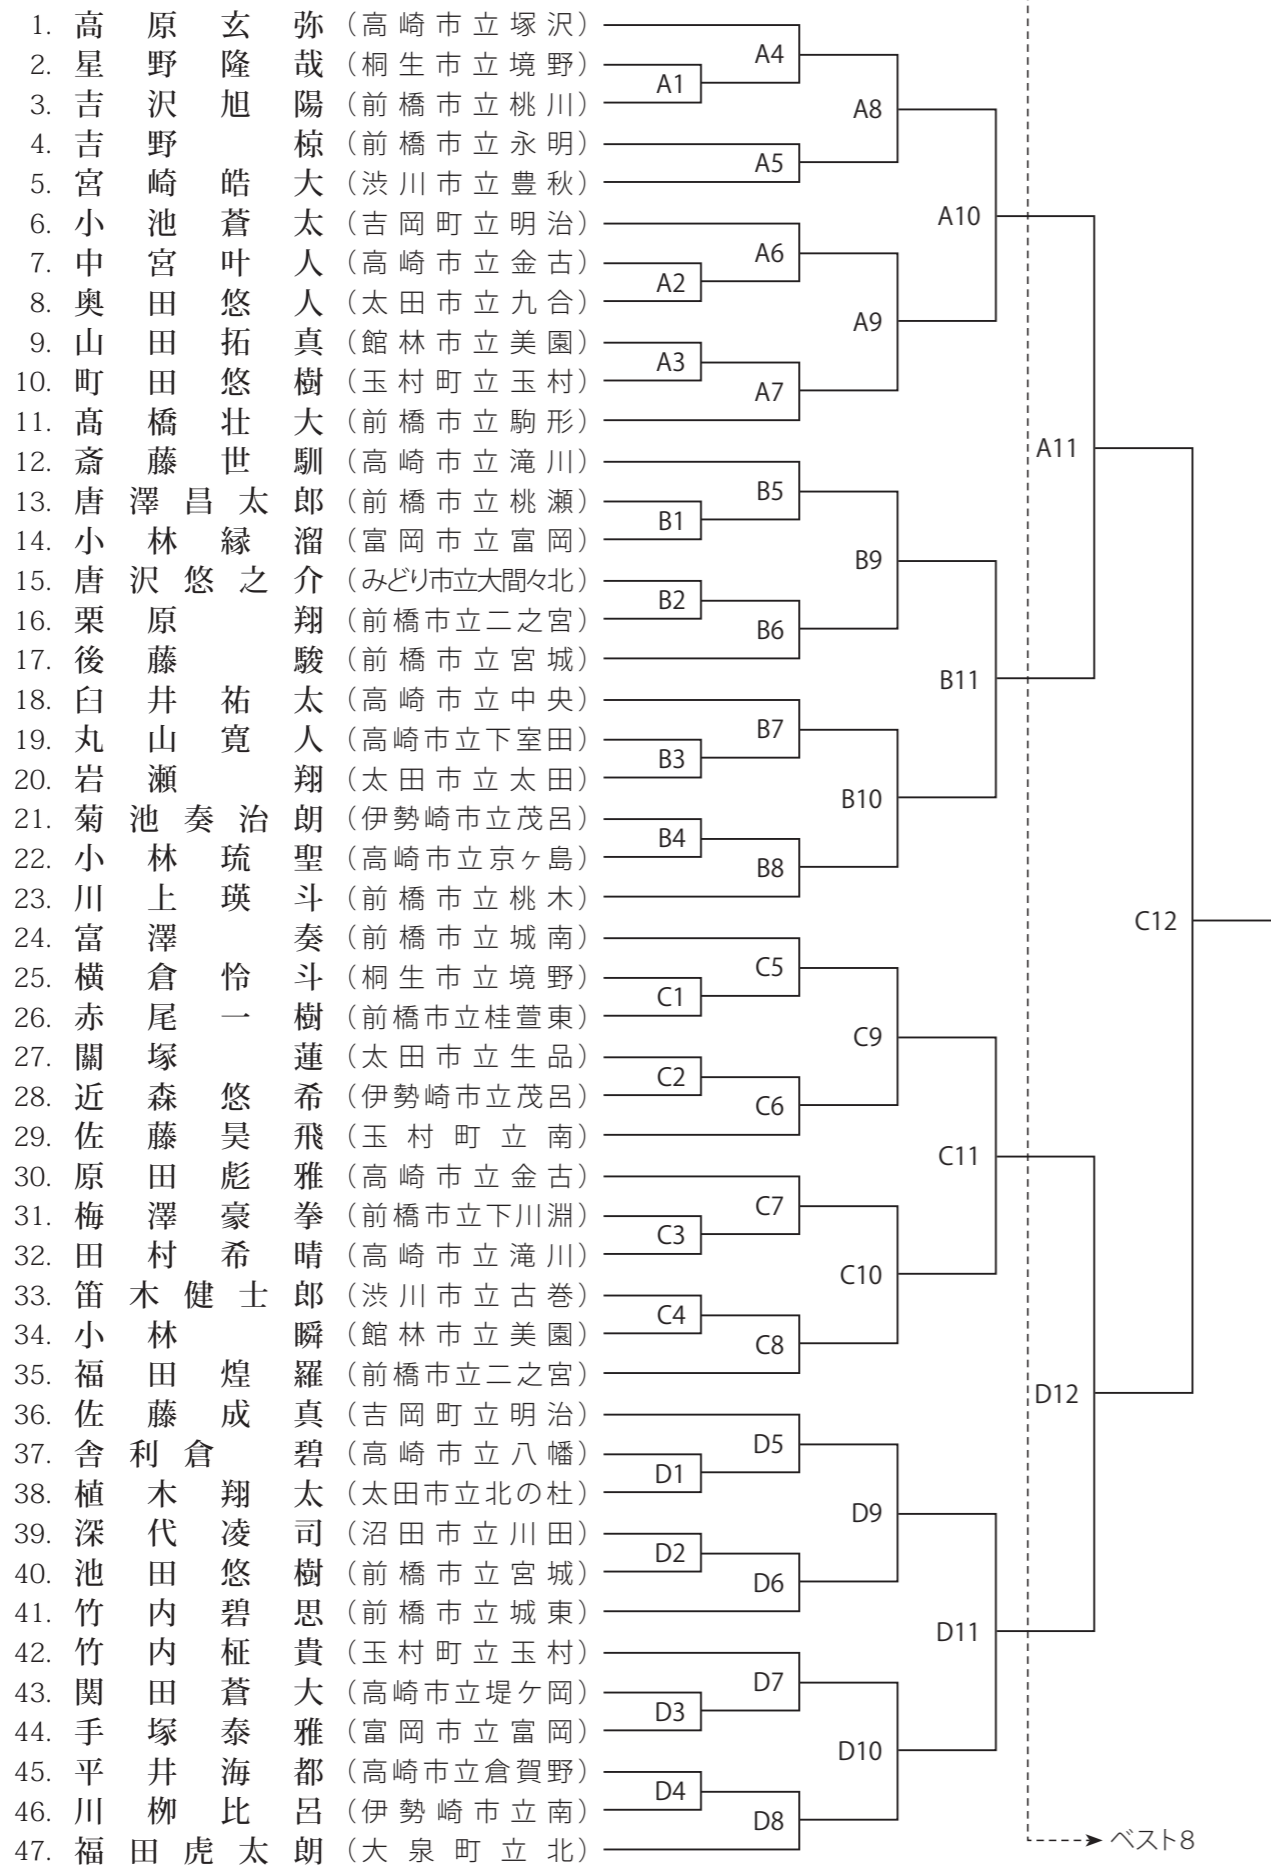

【個人形】中学年・男子

【全空連「基本形」】
同じ形の再演武可

【全空連「基本形」、
または全空連指定形】
同じ形の再演武可

【全空連「基本形」、
または全空連指定形】
同じ形の再演武可

【全空連「基本形」】
同じ形の再演武可